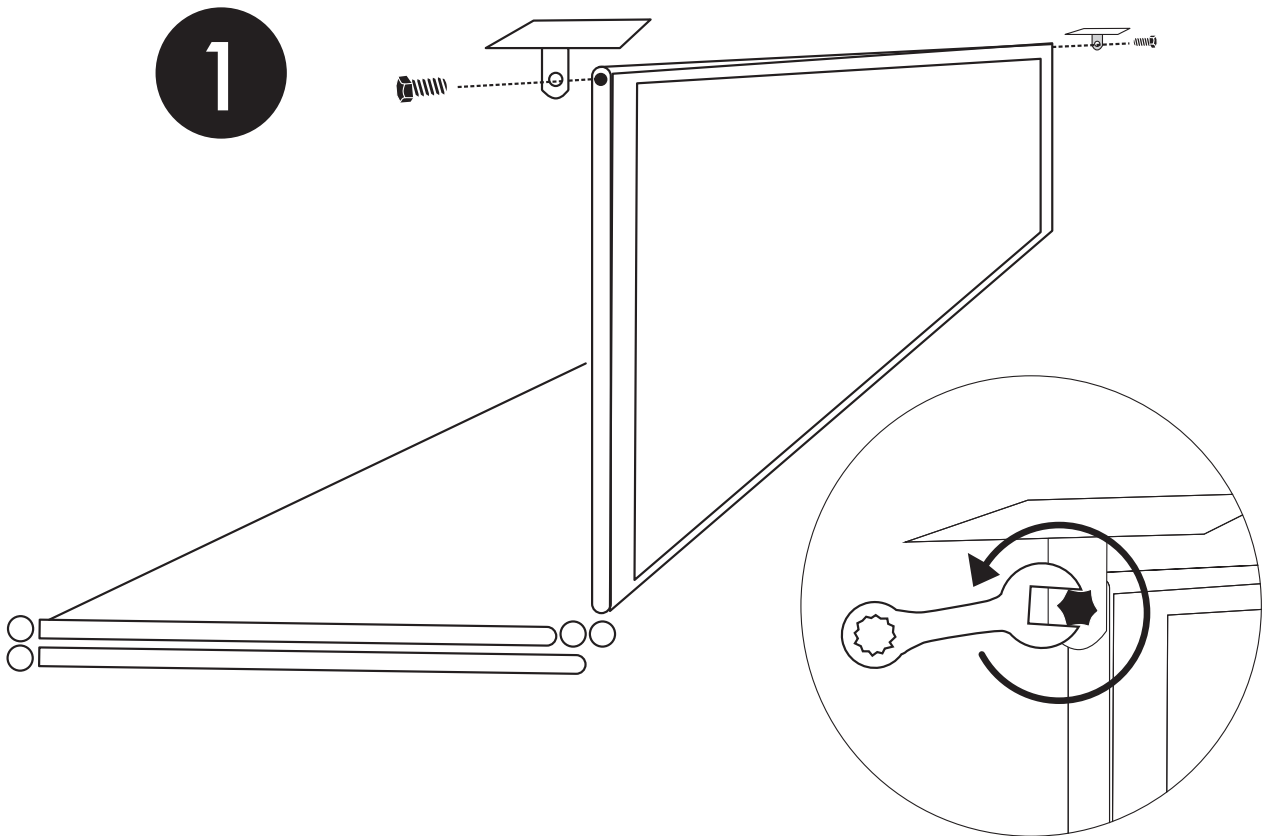

WALL MOUNT

P: 1.800.830.0210
F: 1.800.310.4874

VERSARE
www.versare.com

3236 California St. NE
Minneapolis, MN 55418

2

P: 1.800.830.0210
F: 1.800.310.4874

VERSARE
www.versare.com

3236 California St. NE
Minneapolis, MN 55418