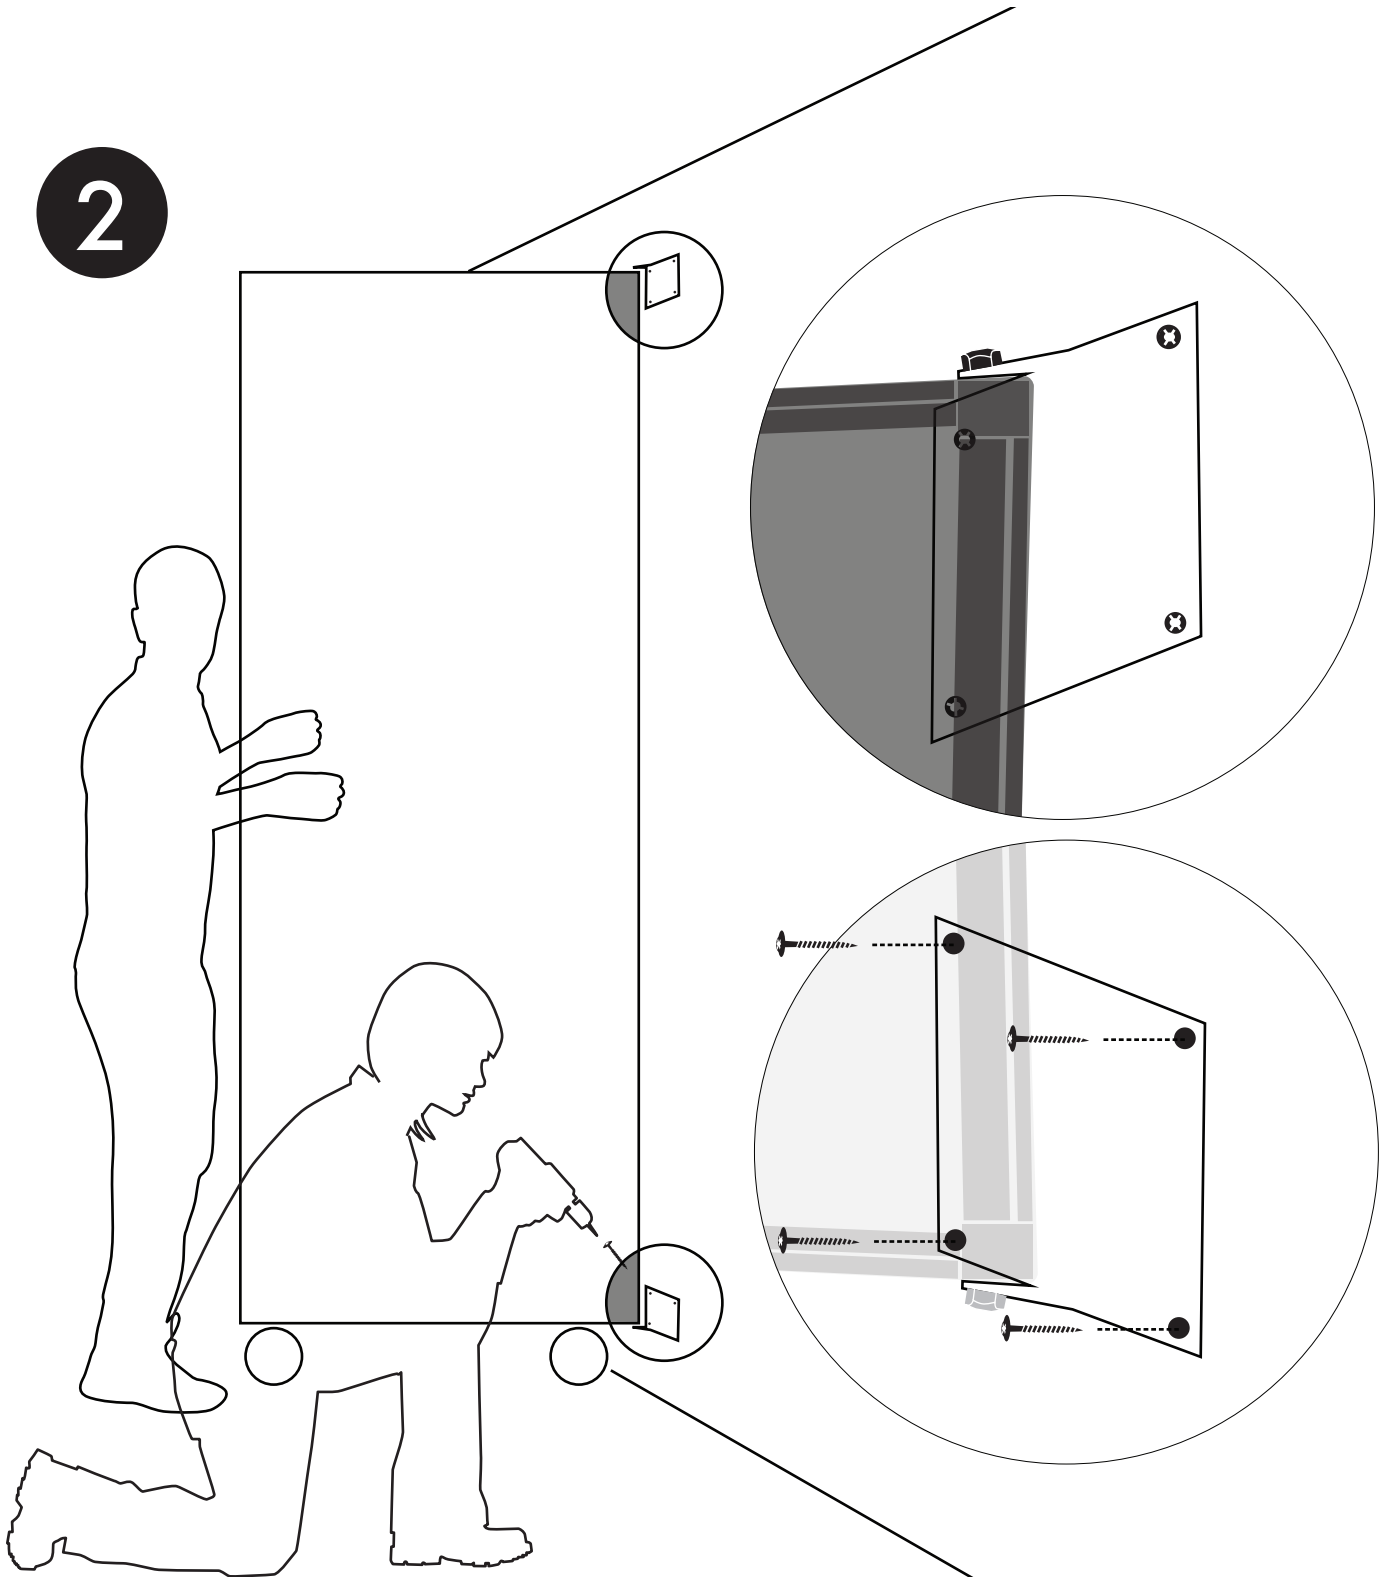

WALL MOUNT

P: 1.800.830.0210
F: 1.800.310.4874

VERSARE
www.versare.com

3236 California St. NE
Minneapolis, MN 55418

2

P: 1.800.830.0210
F: 1.800.310.4874

VERSARE
www.versare.com

3236 California St. NE
Minneapolis, MN 55418