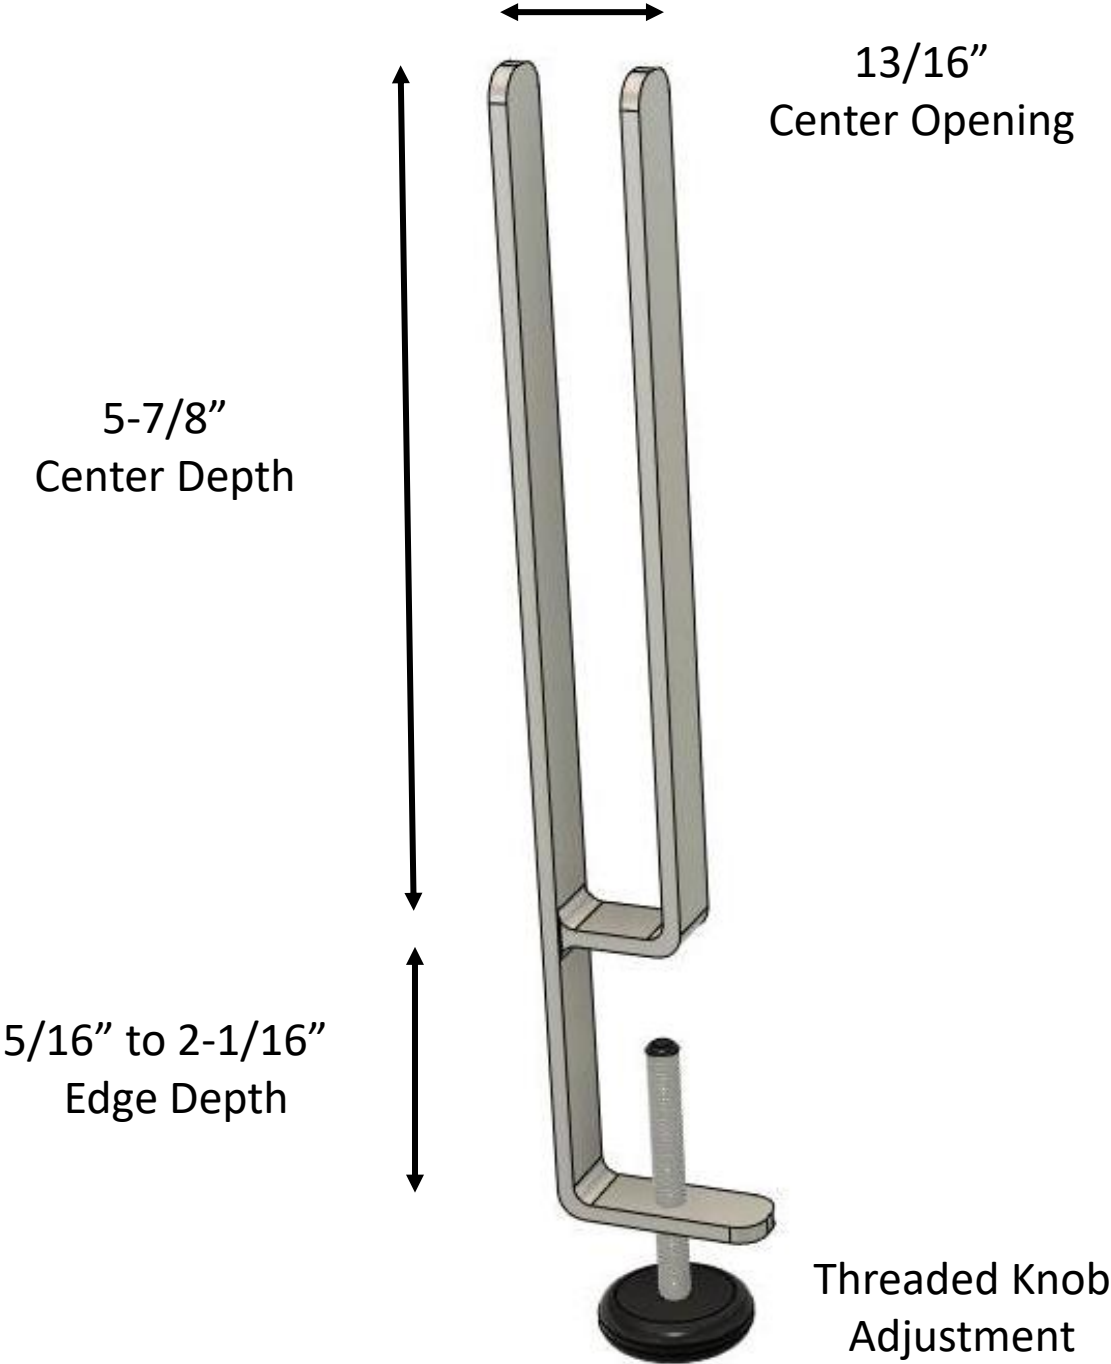

Versare® Edge Clip Bracket

855-716-0515
customerservice@versare.com

VERSARE

Versare Portable Products
3236 California St. NE
Minneapolis, MN 55418